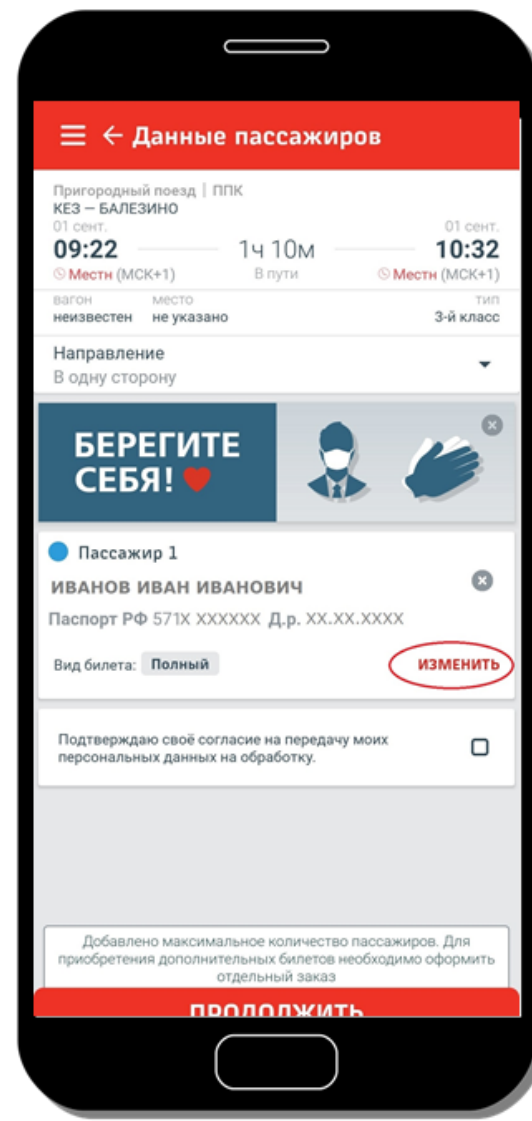

6. Выберите нужный поезд в списке и нажмите на синюю кнопку покупки билета справа от него. Добавьте в заказ пассажира, запись о котором вы создали ранее.