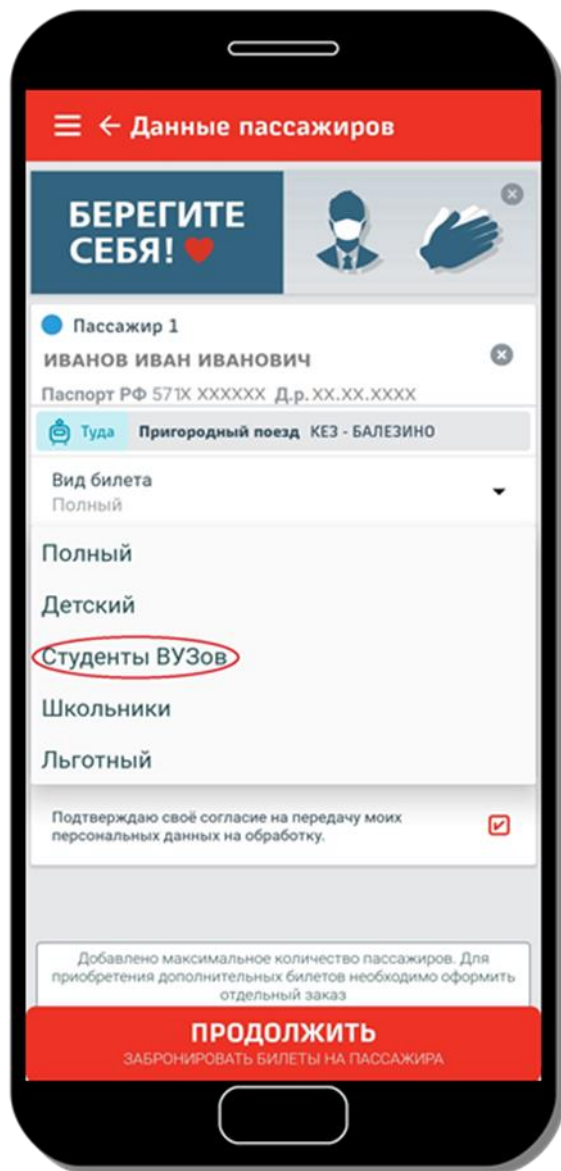

7. Ниже ФИО пассажира в строке «Вид билета» нажмите кнопку «изменить» и выберите нужную льготу.

8. Поставьте галочку согласия с обработкой персональных данных и оформите билет стандартным порядком.

9. Обязательно возьмите с собой в поездку документ, удостоверяющий право на льготу: для студентов – студенческий билет, для школьников – справка из школы.

Счастливого пути!