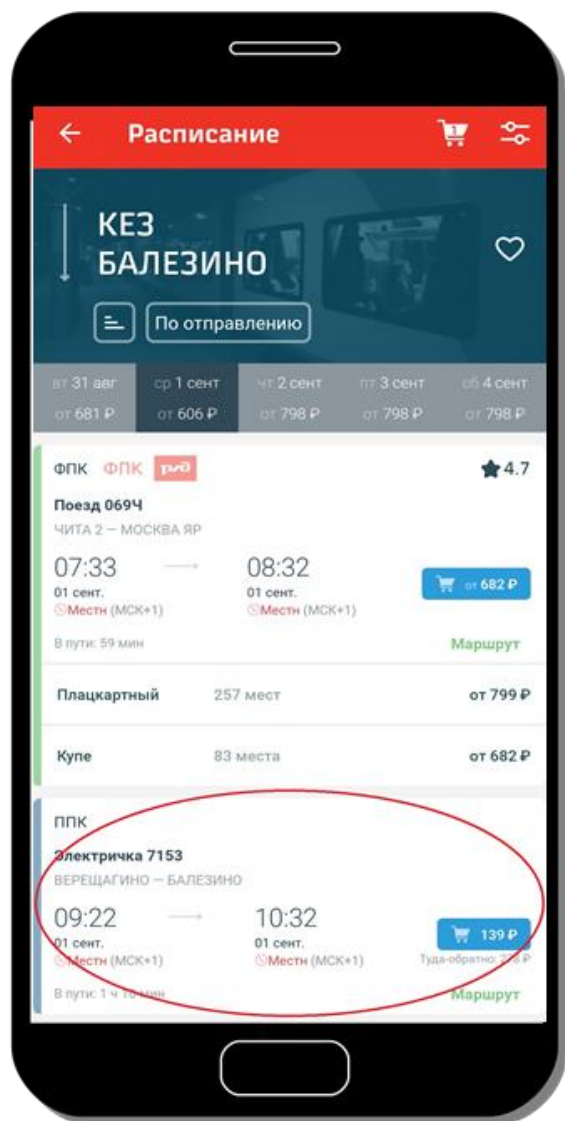

5. Выберите маршрут и дату поездки и нажмите кнопку «найти поезда». Дата должна быть не позднее 10 суток от текущего дня: билеты на пригородные поезда продаются не более чем на 10 суток вперед.