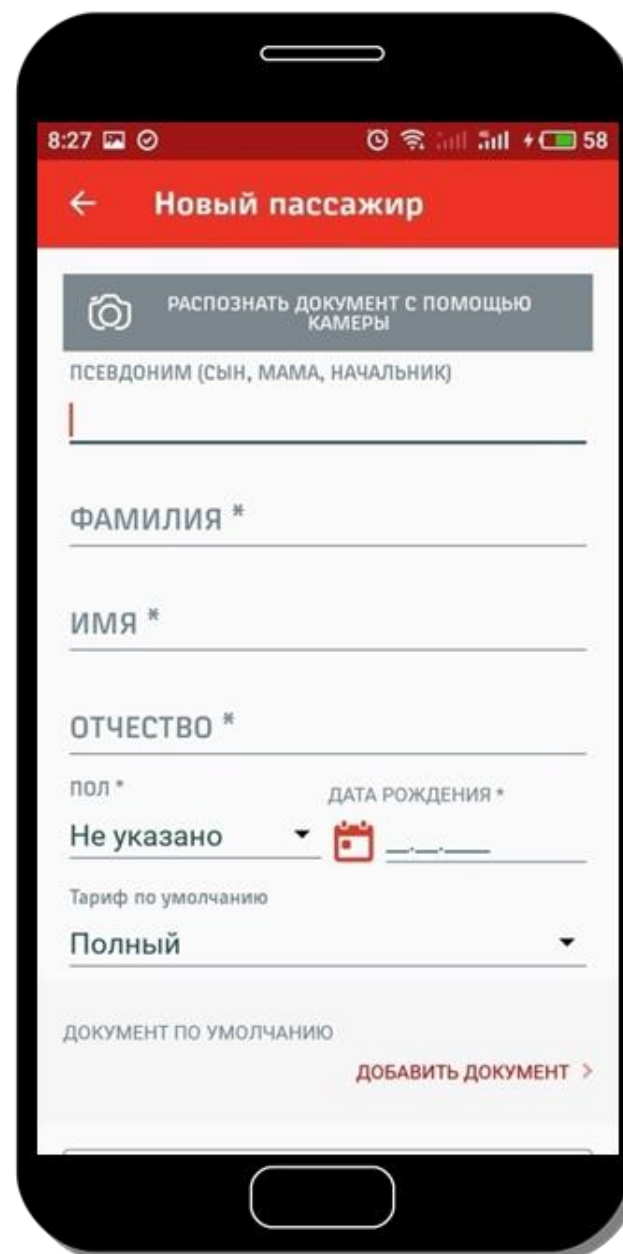

Памятка по оформлению льготных проездных документов студентам и школьникам в мобильном приложении «РЖД Пассажирам» при предварительной регистрации льготного профиля в кассе

1. Для того чтобы приобретать школьные и студенческие билеты со скидкой 50% на территории Удмуртской Республики в мобильном приложении «РЖД Пассажирам», вам необходимо предварительно зарегистрироваться в билетной кассе.

2. Приходите в билетную кассу, оформляющую билеты на пригородные поезда (электрички). С собой надо взять документ, удостоверяющий личность, СНИЛС, а также документ, дающий право на льготный проезд – справку из школы, продленный студенческий билет с отметкой об очном обучении т.п. (в зависимости от вида льготы).

3. Если документы в порядке, кассир регистрирует вас в системе на срок действия льготы, но не более 1 года. По истечении этого времени необходимо будет повторно обратиться в кассу. Через несколько часов после успешной регистрации вы сможете оформить льготные билеты в мобильном приложении «РЖД Пассажирам».

4. Установите мобильное приложение, зарегистрируйтесь и войдите в систему. В разделе «Мои пассажиры» в меню приложения создайте запись о пассажире, билеты на которого будут оформляться. Укажите ФИО и паспортные данные. **Внимательно проверьте, что эти данные совпадают с теми, что вы предъявляли в кассе при регистрации.**