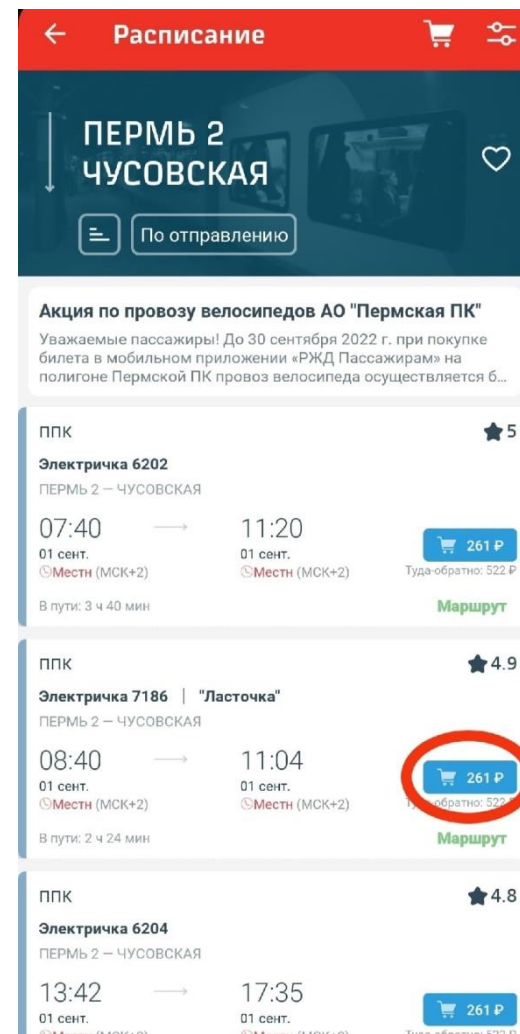

Инструкция по оформлению льготных проездных документов студентам и школьникам в мобильном приложении «РЖД Пассажирам» при предварительной регистрации льготного профиля в кассе

- 1) Для того чтобы приобретать школьные и студенческие билеты со скидкой 50% на территории Пермского края и Удмуртской Республики в мобильном приложении «РЖД Пассажирам», вам необходимо предварительно зарегистрироваться в билетной кассе.
- 2) Приходите в билетную кассу, оформляющие билеты на пригородные поезда (электрички). С собой надо взять документ, удостоверяющий личность, СНИЛС, а также документ, дающий право на льготу – справку из школы, продленный студенческий билет с отметкой об очном обучении (в зависимости от вида льготы).
- 3) Если документы в порядке, кассир регистрирует вас в системе на срок действия льготы, но не более 1 года. По истечении этого времени необходимо будет повторно обратиться в кассу. Через несколько часов после успешной регистрации вы сможете оформить льготные билеты в мобильном приложении «РЖД Пассажирам».
- 4) Установите мобильное приложение app.rzd.ru, зарегистрируйтесь и войдите в систему. В разделе «Мои пассажиры» в меню приложения создайте запись о пассажире, билеты на которого будут оформляться. Укажите ФИО и паспортные данные. **Внимательно проверьте, что эти данные совпадают с теми, что Вы предъявляли в кассе при регистрации.**

5) Выберите маршрут и дату поездки и нажмите кнопку «найти поезда». Дата должна быть не позднее 10 суток от текущего дня: билеты на пригородные поезда продаются не более чем на 10 суток вперед.

6) Выберите нужный поезд в списке и нажмите на синюю кнопку покупки билета справа от него. Добавьте в заказ пассажира, запись о котором вы создали ранее.

7) Ниже ФИО пассажира в строке «Вид билета» нажмите кнопку «изменить» и выберите нужную льготу.

Пригородный поезд | ППК | "Ласточка"
ПЕРМЬ 2 – ЧУСОВСКАЯ
01 сент. 01 сент.
08:40 ————— **11:04**
2ч 24м
Местн (МСК+2) В пути Местн (МСК+2)
вагон место тип
неизвестен не указано 3-й класс